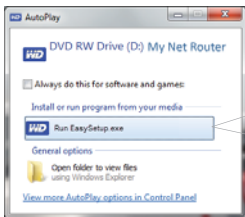

Begynn her. Začnite tu. Začňte zde. Kezdés itt. ここで開始.

从这里开始。從這裡開始。여기에서 시작.

For Windows®

1

2

WD
EasySetup.exe

3

Router Login User Name: **admin** Password: **password**