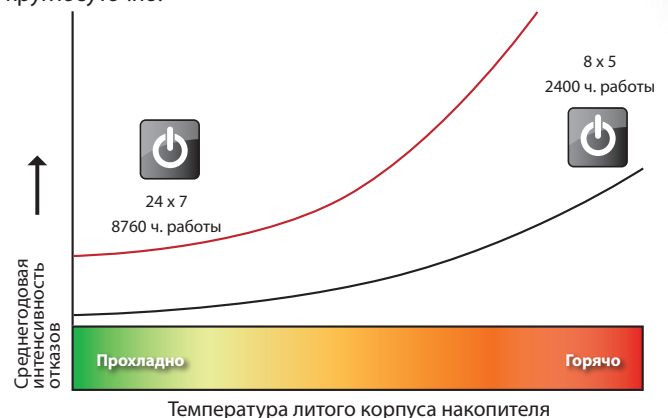

Надежная круглосуточная работа

WD Red — надежный энергосберегающий накопитель, который экономит ваши деньги.

Накопители WD Red меньше нагреваются под нагрузкой.

Низкая температура важна для поддержания нормального рабочего состояния не только самого накопителя, но и всей системы. При повышении температуры в системе NAS вентиляторы приходится вращать быстрее. Из-за этого возникает нагрузка на систему, повышается энергопотребление и может появиться лишний источник шума. Накопители с меньшей рабочей температурой увеличивают долговечность системы и уменьшают энергопотребление.

Термограммы

Накопители с меньшей рабочей температурой имеют меньшую вероятность выйти из строя.

Среднегодовая интенсивность отказов и температура литого корпуса накопителя.

Приведенный ниже график иллюстрирует связь между температурой литого корпуса накопителя, продолжительностью его работы и среднегодовой интенсивностью отказов. При повышении температуры значительно увеличивается интенсивность отказов. Этот эффект особенно заметен в системах, работающих круглосуточно.

Экономия электроэнергии

Хорошо как для нашей планеты, так и для вашего кошелька.

В большинстве систем NAS используется несколько дисков. Жесткие диски, работающие с меньшим нагревом, потребляют меньшую мощность в системе в целом. Накопители WD Red не только меньше нагреваются при работе, но и потребляют значительно меньше электроэнергии. Если в вашей системе несколько дисков, то экономия становится действительно заметной.

Мы измерили и сравнили показатели диска WD Red и компьютерного накопителя одного из конкурентов при работе в популярной системе NAS с пятью отсеками. Сравните показатели энергопотребления: цифры говорят сами за себя.

Чем отличаются модели Red

1. Энергопотребление снижено на 37%
   - Экономия 16-26 долл. в год
   - На 78,5 кг меньше выбросов CO₂
2. (по данным собственных тестов)

Энергопотребление			
	Показания счетчика (Вт)	Стоимость годичной круглосуточной работы в США*	Стоимость годичной круглосуточной работы в Л-А*
WD Red Накопители для NAS	38,55	$42,89	$68,89
Конкурирующий накопитель для ПК	52,83	$58,77	$94,41
Экономия WD Red	14,28	$15,88	$25,52

*Средняя стоимость в США: 0,13 долл за кВт/ч

**Средняя стоимость в Лос-Анджелесе: 0,20 долл за кВт/ч