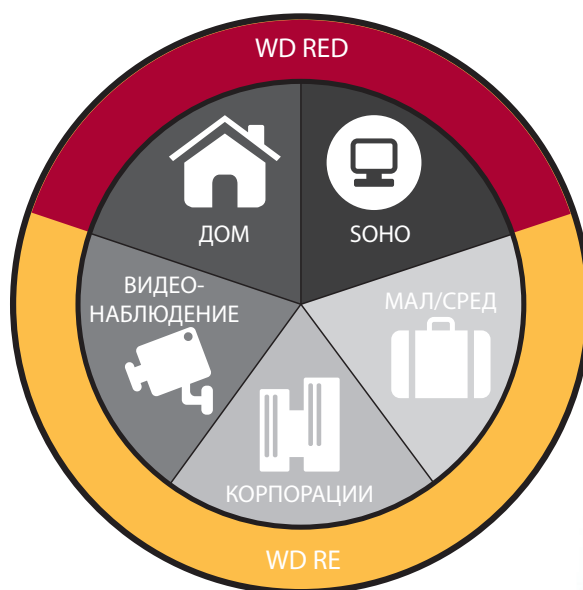

Что это означает в конечном итоге?

- Лучшее решение.
- Больше выгоды.
- Больше комфорта для клиентов.

Обычные
накопители для
настольных ПК

WD Red
Накопители
для NAS

энерго-
сбережение

большая
надежность

увеличен-
ный срок
гарантии

Цена

Выгода

Артикулы моделей накопителей WD Red:
WD10EFRX, WD20EFRX, WD30EFRX

Выбор накопителя для NAS.

Существует множество моделей накопителей, которые можно использовать в системах NAS. Чтобы правильно сделать выбор, необходимо учесть потребности конкретной системы в части области применения, совместимости и быстродействия.