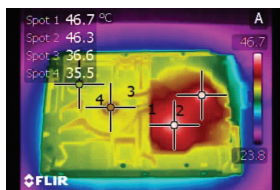

Термограммы

Накопители с меньшей рабочей температурой имеют меньшую вероятность выйти из строя.

Конкурирующий накопитель для ПК

Накопитель для NAS WD Red

Среднегодовая интенсивность отказов и температура литого корпуса накопителя.