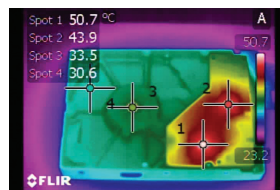

Термограммы

Накопители с меньшей рабочей температурой имеют меньшую вероятность выйти из строя.

Конкурирующий накопитель для ПК

Накопитель для NAS WD Red

Среднегодовая интенсивность отказов и температура литого корпуса накопителя.