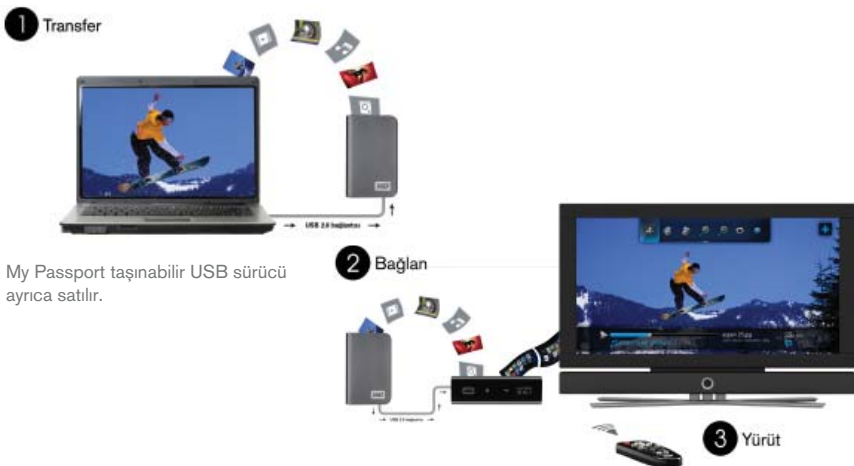

Ebatları

Yükseklik:	4,00 cm (40 mm)
Derinlik:	10,00 cm (100 mm)
Genişlik:	12,50 cm (125 mm)
Ağırlık:	0,30 kg (302,5 g)

Model Numarası

WDAVN00xx

Sınırlı Garanti

PanAm	1 yıl
APAC	1 yıl
EMEA	2 yıl

Paket İçeriği

HD ortam yürütücüsü
Pillerle birlikte kompakt uzaktan kumanda
Ortam dönüştürücü yazılım
(Yalnız Windows®)
Bileşik AV kablo
AC adaptörü
Hızlı Kurulum Kılavuzu

Ürün Özellikleri

Çalışma sıcaklığı:	5°C ila 35°C 41°F ila 95°F
İşlevsel olmayan sıcaklık:	-40°C ila 65°C -40°F ila 149°F

Ortam Biçimleri

AVI (Xvid, AVC, MPEG1/2/4, WMV9, VC-1), MPG/MPEG, VOB, MKV (h.264, x.264, AVC, MPEG1/2/4, WMV9, VC-1), TS/TP/M2T (MPEG1/2/4, AVC, VC-1), MP4/MOV (MPEG4, h.264), M2TS, WMV9

JPEG, GIF, TIFF, BMP, PNG

MP3, WAV/PCM/LPCM, WMA, AAC, FLAC, MKA, AIF/AIFF, OGG, Dolby Digital, DTS

Yürütme Listesi PLS, M3U, WPL

Altyazı SRT, ASS, SSA, SUB, SMI

1920x1080p24, 1920x1080i30 ya da 1280x720p60 çözünürlüğe kadar MPEG2 MP@HL, MPEG4.2 ASP@L5, çözünürlük en çok 1280x720p30'dur ve genel hareket eşleştirme desteği içermez. WMV9/VC-1 MP@HL, en çok 1280x720p60 veya 1920x1080p24 çözünürlük. VC-1 AP@L3, en çok 1920x1080i30, 1920x1080p24 veya 1280x720p60 çözünürlük. H.264 BP@L3, en çok 720x480p30 veya 720x576p25 çözünürlük. H.264 MP@L4.1 ve HP@4.1, en çok 1920x1080p24, 1920x1080i30 veya 1280x720p60 çözünürlük. Çok kanallı surround ses dijital çıkışı için bir radyo alıcısı gereklidir. Yalnız sıkıştırılmış RGB JPEG biçimleri ve 2048x2048'e kadar aşamalı JPEG. Yalnız tek katmanlı TIFF dosyaları. Yalnız sıkıştırılmamış BMP. Özel ayrıntılar, lütfen kullanım kılavuzuna bakın.

HDMI Full HD 1080P USB 2.0

DOLBY DIGITAL mp3 JPEG

AAC H.264 DECODING MPEG-4/AVC RoHS COMPLIANT

iTunes® Store, Cinema Now, Movielink®, Amazon Unbox™ ve Vongo®'dan yapılan film ve müzik yüklemeleri de dahil olmak üzere korumalı içeriğin oynatılmasını desteklemez.

Western Digital, WD, WD logosu ve Put Your Life On It, ABD ve diğer ülkelerdeki tescilli markalardır; WD TV ve My Passport ise Western Digital Technologies Inc. şirketinin ticari markalardır. Burada başka şirketlere ait markalar yer almış olabilir. Görülen resimler asıl ürünlerden farklı olabilir. Tüm ürünler dünyanın tüm bölgelerinde bulunmayabilir. Tüm ürün ve ambalaj özellikleri bildirilmeksizin değiştirilebilir. Sınırlı garantinizin süresi, ürününüzün hangi ülkeden satın alınmış olduğuna bağlıdır. Sınırlı garantimizin şart ve hükümleri için lütfen support.wdc.com/warranty adresinden web sitemizi ziyaret edin.

© 2009 Western Digital Technologies, Inc. Tüm hakları saklıdır.

Multimedia görüntüleme için gerekli TV ve USB depolama aygıtı (ürüne dahil değildir). Dolby Laboratories lisansı ile üretilmiştir. "Dolby" ve çift-D sembolü Dolby Laboratories'in ticari markalardır. 4178-705027-W05 Haziran 2009