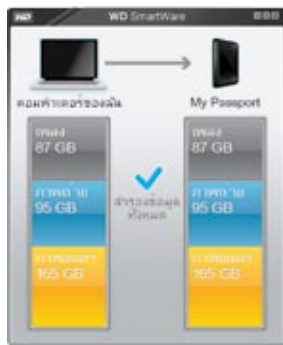

คุณสมบัติของผลิตภัณฑ์

WD SmartWare™ Software

เก็บความทรงจำของชีวิตไว้อย่างปลอดภัยในทีเดียว

ข้อมูลสำรองของคุณตามที่เกิดขึ้นจริง การเห็นด้วยตาทำให้เชื่อ การสำรองข้อมูลเสมือนจริงจะแสดงข้อมูลเนื้อหาเป็นหมวดหมู่และแสดงการดำเนินการสำรองข้อมูลของคุณ

ป้องกันข้อมูลของคุณโดยอัตโนมัติ คลายกังวลได้ ข้อมูลของคุณนั้นปลอดภัย การสำรองข้อมูลโดยอัตโนมัติและต่อเนื่องจะทำให้สำเนาชุดที่ของทุกในทุกครั้งที่คุณเพิ่มหรือเปลี่ยนแปลงไฟล์

นำไฟล์ที่สูญหายไปกลับมาได้อย่างไม่ยากเย็น ดึงข้อมูลอันสำคัญของคุณกลับมาสู่ตำแหน่งดั้งเดิมที่ข้อมูลเหล่านั้นตั้งอยู่ในทุกครั้งที่คุณสูญเสียข้อมูลทั้งหมดของคุณหรือเมื่อใดเขียนทับไฟล์ที่มีความสำคัญ

ควบคุมได้ ปรับแต่งการสำรองข้อมูลของคุณ ตั้งค่าความปลอดภัย เรียกใช้งานการตรวจวินิจฉัย จัดการการตั้งค่าความปลอดภัย และอีกมากมายได้ในแบบของคุณเองจากศูนย์ควบคุม WD SmartWare

การสำรองข้อมูลเสมือนจริงจะแสดงหมวดหมู่ข้อมูลของคุณและยืนยันว่าไฟล์ของคุณได้รับการสำรองข้อมูลไว้แล้ว

ไดรฟ์ภายนอกขนาดเล็กที่สุดเท่าที่เคยมีมาของเรา เราได้ออกแบบฮาร์ดไดรฟ์ USB อินเทอร์เน็ตที่มีขนาดเล็ก คุณภาพสูงไว้ในแพ็คเกจที่มีสไตล์ ด้วยสีที่เสถียรมากมาย จึงมั่นใจได้ว่า จะต้องมีสีหนึ่งที่ตรงกับสไตล์ของคุณ

ไดรฟ์ปลอดภัย สบายใจได้เมื่อรู้ว่าข้อมูลของคุณนั้นได้รับการปกป้องจากการใช้งานโดยไม่ได้รับอนุญาตหรือการโจรกรรม การป้องกันด้วยรหัสผ่านและการเข้ารหัสบนพื้นฐานฮาร์ดแวร์ 256 บิต

เป็นมิตรกับโลก เราได้ออกแบบกล่องบรรจุภัณฑ์ขนาดเล็กจากวัสดุรีไซเคิลเพื่อลดปริมาณขยะให้น้อยที่สุด เราขอสนับสนุนให้คุณรีไซเคิลด้วย

พร้อมรองรับ Plug-and-Play กับ Windows PC หากคุณเป็นผู้ใช้ Mac ลองดูผลิตภัณฑ์ในเวอร์ชันสำหรับ Mac ได้

อินเตอร์เฟซ USB 2.0 ได้รับความบันเทิงโดยตรงจากพอร์ต USB บนพีซีของคุณ *ไม่จำเป็นต้องใช้พาวเวอร์ซัพพลายต่างหาก สายเคเบิลอุปกรณ์เสริมมีจำหน่ายสำหรับคอมพิวเตอร์บางเครื่องที่จำกัดการจ่ายพลังงานจากพอร์ต USB

ข้อมูลจำเพาะของผลิตภัณฑ์

อินเตอร์เฟซ	ขนาด	ความสามารถในการใช้งานร่วมกับระบบ	ความจุและรุ่น
USB 2.0	สูง: 0.60 นิ้ว (15 มม.) หนา: 3.20 นิ้ว (83 มม.) กว้าง: 4.30 นิ้ว (110 มม.) น้ำหนัก: 0.44 ปอนด์ (0.20 กก.)	Formatted NTFS สำหรับ Windows® XP, Windows Vista®, Windows 7, Mac OS® X, Tiger®, Leopard®, Snow Leopard™ (ต้องทำการฟอร์แมต)	250 GB (มีเฉพาะสีดำ), 320 GB, 500 GB, 640 GB
อุปกรณ์ประกอบ	ข้อมูลจำเพาะในการทำงาน	การรับประกัน	มิดไนท์ แบล็ค WDBAAAxxxxABK แปซิฟิก บลู WDBAAAxxxxARD เรย์ลเรด WDBAAAxxxxASL คูล ชิลเวอร์ WDBAAAxxxxAWT อาร์คติก ไลท์ WDBAAAxxxxAWT
ฮาร์ดไดรฟ์แบบพกพา ซอฟต์แวร์ WD SmartWare สาย USB อะแดปเตอร์ AC คู่มือการติดตั้งฉบับย่อ	อัตราการถ่ายโอนข้อมูล:¹ สูงสุด 480 Mb/sec อุณหภูมิในการทำงาน: 5°C ถึง 35°C อุณหภูมิเมื่อไม่ทำงาน: -20°C ถึง 65°C	2 ปี อเมริกา 2 ปี EMEA 3 ปี APAC 3 ปี ญี่ปุ่น	* ฮาร์ดดิสก์ 1 ตัวที่มีเลือกเฉพาะใน EMEA ตะวันออกกลาง และแอฟริกาเท่านั้น