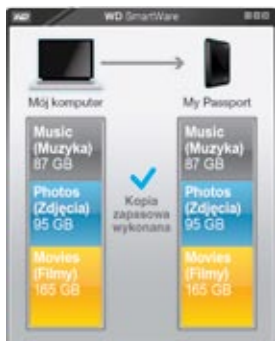

Pełna kontrola

Dostosowywanie opcji kopii zapasowych, ustawianie zabezpieczeń dysku, uruchamianie programów diagnostycznych i zarządzanie ustawieniami zasilania — te i inne zadania można wykonywać za pomocą centrum sterowania WD SmartWare.

Graficzne centrum kopii zapasowych przedstawia zawartość pogrupowaną według kategorii i wyświetla potwierdzenie wykonania kopii zapasowych plików.

Nasz najmniejszy jak dotąd dysk przenośny

Zaprojektowaliśmy wysokiej jakości zintegrowany dysk twardej USB o zmniejszonych gabarytach i eleganckiej konstrukcji.

Blokada dysku

Ochrona hasłem oraz szyfrowanie sprzętowe z kluczem o długości 256 bitów zabezpieczają dane w przypadku nieautoryzowanego dostępu lub kradzieży dysku.

Przyjazny dla planety

Opakowanie handlowe dysku jest teraz mniejsze i wykonane z surowców wtórnych. Zachęcamy do recyklingu opakowań.

Zaprojektowany dla komputerów Macintosh

Dysk jest sformatowany do pracy z komputerami Macintosh, zgodny z programem Apple Time Machine i gotowy do pracy zaraz po podłączeniu („plug-and-play”).

Interfejs USB 2.0

Dysk jest zasilany bezpośrednio przez port USB komputera. Nie jest wymagane zewnętrzne źródło zasilania.

Dostępny jest opcjonalny kabel do łączenia dysku z wieloma komputerami, które nie zapewniają dostatecznego zasilania portu USB.

Dane techniczne produktu

INTERFEJS

USB 2.0

WYMIARY

Wysokość: 0,60 cala (15 mm)
Głębokość: 3,20 cala (83 mm)
Szerokość: 4,30 cala (110 mm)
Masa: 0,44 funta (0,2 kg)

ZGODNOŚĆ Z SYSTEMAMI OPERACYJNYMI

Format: system plików HFS+
Journal Mac OS® X Tiger®, Leopard®, Snow Leopard™

POJEMNOŚCI I MODELE

640 GB WDBAAB6400ACH
500 GB WDBAAB5000ACH
400 GB WDBAAB4000ACH
320 GB WDBAAB3200ACH
250 GB WDBAAB2500ACH

ZAWARTOŚĆ ZESTAWU

Przenośny dysk twardej
Oprogramowanie WD SmartWare
Kabel USB
Zasilacz
Skrócona instrukcja instalacji

ŚRODOWISKO PRACY

Szybkość transmisji danych:¹ do 480 Mb/s
Temperatura podczas pracy: 5°C do 35°C
Temperatura podczas przechowywania: -20°C do 65°C

¹Transmisja danych przez port USB z wysoką prędkością wymaga użycia hosta USB 2.0 oraz kabla oznaczonego certyfikatem USB 2.0.

OGRANICZONA GWARANCJA

2 lata Ameryka Północna i Południowa
2 lata Europa, Bliski Wschód i Afryka
3 lata Azja i Pacyfik
3 lata Japonia