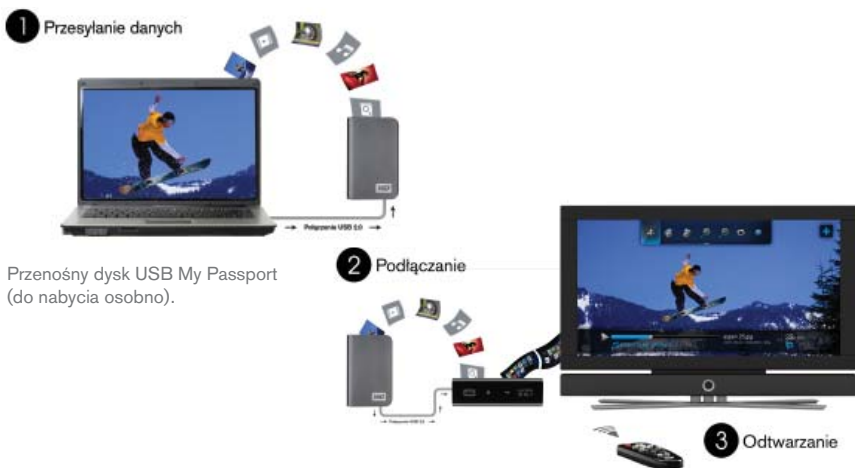

Przełóżny dysk USB My Passport (do nabycia osobno).

Wymiary

Wysokość:	1,57 cala (40 mm)
Głębokość:	3,94 cala (100 mm)
Szerokość:	4,92 cala (125 mm)
Masa:	0,67 funta (302,5 g)

Numer modelu

WDAVN00xx

Ograniczona gwarancja

PanAm	1 rok
APAC	1 rok
EMEA	2 lata

Zawartość zestawu

- Odtwarzacz multimedialny HD
- Pilot zdalnego sterowania z bateriami
- Oprogramowanie do konwersji multimedialnych (tylko dla systemu Windows®)
- Kabel audio/wideo RCA (kompozytowy)
- Zasilacz
- Skrócona instrukcja instalacji

Dane techniczne produktu

Temperatura podczas pracy:	5° C do 35° C 41° F do 95° F
Temperatura podczas przechowywania:	-40° C do 65° C -40° F do 149° F

Formaty multimedialnych

AVI (Xvid, AVC, MPEG1/2/4, WMV9, VC-1), MPG/MPEG, VOB, MKV (h.264, x.264, AVC, MPEG1/2/4, WMV9, VC-1), TS/TP/M2T (MPEG1/2/4, AVC, VC-1), MP4/MOV (MPEG4, h.264), M2TS, WMV9

JPEG, GIF, TIFF, BMP, PNG

MP3, WAV/PCM/LPCM, WMA, AAC, FLAC, MKA, AIF/AIFF, OGG, Dolby Digital, DTS

Listy odtwarzania

PLS, M3U, WPL

Napisy

SRT, ASS, SSA, SUB, SMI

MPEG2 MP@HL z maksymalną rozdzielczością 1920x1080p24, 1920x1080i30 lub 1280x720p60. MPEG4.2 ASP@L5 z maksymalną rozdzielczością 1280x720p30 i bez obsługi globalnej kompensacji ruchu. WMV9/VC-1 MP@HL z maksymalną rozdzielczością 1280x720p60 lub 1920x1080p24. VC-1 AP@L3 z maksymalną rozdzielczością 1920x1080i30, 1920x1080p24 lub 1280x720p60. H.264 BP@L3 z maksymalną rozdzielczością 720x480p30 lub 720x576p25. H.264 MP@L4.1 i HP@4.1 z maksymalną rozdzielczością 1920x1080p24, 1920x1080i30 lub 1280x720p60. Odsłuchiwanie wielokanałowego, przestrzennego dźwięku cyfrowego wymaga użycia odbiornika audio. Obsługiwany jest tylko skompresowany format RGB JPEG oraz progresywny format JPEG w rozdzielczości do 2048x2048. Obsługiwane są tylko jednobarstwowe pliki TIFF. Obsługiwane są tylko nieskompresowane pliki BMP. Szczegółowe informacje zamieszczone w instrukcji obsługi.