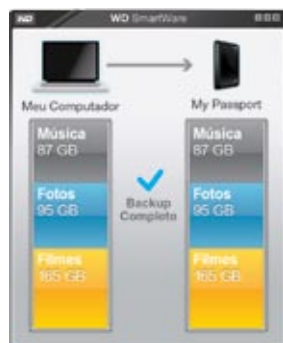

Recursos do produto

WD SmartWare™ Software

Um lugar seguro para uma vida tranquila.

Veja seu backup enquanto ele é feito
É ver para crer. O backup visual exibe seu conteúdo por categorias e mostra o andamento do seu backup.

Protege seus dados automaticamente
Relaxe, seus dados estão seguros. O backup contínuo e automático fará uma segunda cópia instantaneamente sempre que você adicionar ou alterar um arquivo.

Recupere arquivos perdidos sem nenhum esforço

Recupere os seus dados valiosos na localização original, quer você tenha perdido todos os seus dados, apagado um arquivo ou simplesmente gravado em cima de um arquivo importante.

Assuma o controle

Personalize seu backup, ajuste a segurança da unidade, execute diagnósticos, gerencie as configurações de energia e muito mais a partir do centro de controle WD SmartWare.

O backup visual exibe as categorias do seu conteúdo e confirma que foi realizado o backup dos seus arquivos.

Nosso drive portátil mais compacto

Desenhamos um HD USB portátil integrado de alta qualidade em uma embalagem arrojada. Com várias cores divertidas, seu estilo vai combinar com um deles.

Trava da unidade

Fique tranquilo sabendo que seus dados estão protegidos contra acesso não autorizado ou roubo através da proteção de senha e criptografia via hardware de 256 bits.

Sustentável para o planeta

Projetamos uma caixa pequena feita de materiais reciclados para minimizar a quantidade de resíduos. Nós o incentivamos a reciclá-la.

Plug and play pronto para os computadores Windows

Se for um usuário Mac, confira a versão Mac deste produto.

Interface USB 2.0

Ele é ligado diretamente na porta USB do seu computador. Não é necessária uma alimentação de energia separada. Um cabo opcional está disponível para os poucos computadores que limitem a potência da porta USB.

Especificações do Produto

INTERFACE

USB 2.0

DIMENSÕES

Altura: 1,524 cm (15 mm)
Profundidade: 8,13 cm (83 mm)
Largura: 10,92 cm (110 mm)
Peso: 0,44 lb (0,20 kg)

COMPATIBILIDADE DO SISTEMA

Formatado em NTFS para Windows® XP, Windows Vista®, Windows 7, Mac OS® X, Tiger®, Leopard®, Snow Leopard™ (requer reformatação)

CAPACIDADES E MODELOS

250 GB (apenas negro), 320 GB, 500 GB, 640 GB

Midnight Black	WDBAAxxxxABK
Pacific Blue	WDBAAxxxxABL
Real Red	WDBAAxxxxARD
Cool Silver	WDBAAxxxxASL
Arctic White	WDBAAxxxxAWT

* A cor Arctic White só está disponível em EMEA, Oriente Médio e África.

CONTEÚDO DO KIT

Disco rígido portátil
Software WD SmartWare
Cabo USB
Adaptador CA
Guia de Instalação Rápida

ESPECIFICAÇÕES OPERACIONAIS

Taxa de transferência de dados:¹
Até 480 Mb/seg
Temperatura operacional: 5°C a 35°C
Temperatura não-operacional: -20°C a 65°C

¹São necessários um host USB 2.0 e cabo certificado USB 2.0 para conseguir o desempenho de alta velocidade do USB.