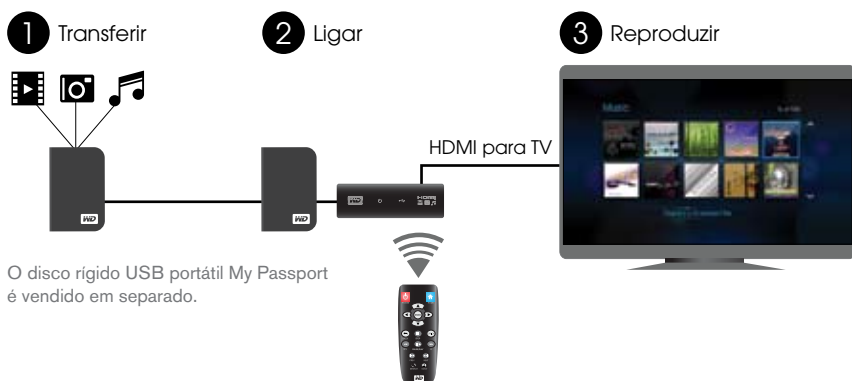

O disco rígido USB portátil My Passport é vendido em separado.

Dimensões

Altura:	40 mm (1,57 pol.)
Profundidade:	100 mm (3,94 pol.)
Largura:	125 mm (4,92 pol.)
Peso:	302,5 g (0,67 lb)

Número do modelo

WDAVN00xx

Garantia limitada

PanAm	1 ano
APAC	1 ano
EMEA	2 anos

Conteúdo do kit

- Leitor multimédia HD
- Comando remoto com pilhas
- Software de conversão multimédia (apenas Windows®)
- Cabo AV composto
- Adaptador de CA
- Guia de instalação rápida
- Suporte para o disco rígido portátil My Passport

Especificações do produto

Temperatura operacional:	5°C a 35°C 41°F a 95°F
Temperatura não-op.:	-40°C a 65°C -40°F a 149°F

Formatos multimédia

MPEG1/2/4, WMV9, AVI (MPEG4, Xvid, AVC), H.264, MKV, MOV (MPEG4, H.264)

JPEG, GIF, TIF/TIFF, BMP, PNG

MP3, WMA, OGG, WAV/PCM/LPCM, AAC, FLAC, Dolby Digital, AIF/AIFF, MKA

Lista de reprodução PLS, M3U, WPL
LegendasSRT (UTF-8)

HDMI JPEG

AAC H.264 mp3
DECODING MPEG-4/AVC

DOLBY DIGITAL | Full HD 1080P USB 2.0

RoHS COMPLIANT

MPEG2/4, H.264 e WMV9 suportam uma resolução de até 1920x1080p 24fps, 1920x1080i 30fps, 1280x720p 60fps. É necessário um receptor de áudio para saída de som circundante. AAC/Dolby Digital descodifica apenas em saída de 2 canais. JPEG suporta apenas ficheiros de formato RGB comprimidos. BMP suporta apenas ficheiros descomprimidos. TIFF suporta apenas ficheiros de camada simples.

Não suporta conteúdo protegido, incluindo transferências de filmes e música da iTunes® Store, Cinema Now, Movielink®, Amazon Unbox™ e Vongo®.

Western Digital, WD, o logótipo WD e Put Your Life On It são marcas registadas nos EUA e noutros países; WD TV e My Passport são marcas comerciais da Western Digital Technologies, Inc. Poderão ser aqui mencionadas outras marcas pertencentes a outras empresas. As imagens mostradas poderão diferir dos produtos reais. É possível que nem todos os produtos estejam disponíveis em todas as regiões do mundo. Todas as especificações de produto e de embalagem estão sujeitas a alteração sem aviso prévio. A vigência da sua garantia limitada depende do país em que o seu produto foi comprado. Visite o nosso website em support.wdc.com/warranty para consultar os termos e condições detalhados da nossa garantia limitada.

© 2008 Western Digital Technologies, Inc. Todos os direitos reservados.

É necessário uma TV e um dispositivo de armazenamento USB para visualização multimédia (não incluídos).

Fabricado sob licença da Dolby Laboratories. "Dolby" e o símbolo de duplo D são marcas comerciais da Dolby Laboratories.