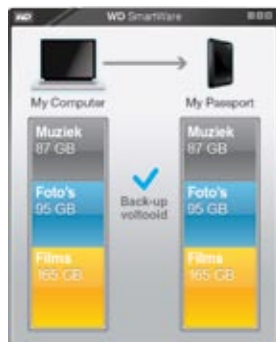

Bepaal wat u wilt

Vanuit het WD SmartWare controlevenster stelt u zelf uw backup in, kiest u uw databeveiliging, controleert u uw data, bepaalt u het stroomverbruik, en nog veel meer.

Dankzij de grafische weergave ziet u uw data soort bij soort en wordt bevestigd dat er een backup is gemaakt van uw bestanden.

Onze slimste draagbare schijf ooit

We hebben een kleine, hoogwaardige, geïntegreerde USB harde schijf ontwikkeld in een stijlvolle behuizing.

Drive lock

Dankzij wachtwoordbeveiliging en 256-bit hardware-encryptie kunt u er gerust op zijn dat uw data beveiligd is tegen ongewenste kijkers of diefstal.

Milieuvriendelijk

We hebben een kleine doos ontwikkeld die is gemaakt van gerecycled materiaal om zo afval te verminderen. We willen graag dat u de verpakking ook recycleert.

Ontworpen voor Mac

Deze schijf is geformatteerd voor Mac, compatibel met Apple Time Machine en plug-and-play gereed voor Mac-gebruikers.

USB 2.0 interface

Werkt rechtstreeks op de USB-poort van uw pc. Geen aparte stroomvoorziening nodig.

Een optionele kabel is beschikbaar voor de weinige computers die de stroomvoorziening via de USB-poort beperken.

Productspecificaties

INTERFACE

USB 2.0

AFMETINGEN

Hoogte: 15 mm
Diepte: 83 mm
Breedte: 110 mm
Gewicht: 0,20 kg

SYSTEEMCOMPATIBILITEIT

Geformatteerd HFS+ Logboek
Mac OS® X Tiger®, Leopard®,
Snow Leopard™

CAPACITEIT EN MODELLEN

640 GB	WDBAAB6400ACH
500 GB	WDBAAB5000ACH
400 GB	WDBAAB4000ACH
320 GB	WDBAAB3200ACH
250 GB	WDBAAB2500ACH

INHOUD VAN HET PAKKET

Draagbare harde schijf
WD SmartWare software
USB-kabel
Netadapter
Beknopte installatiegids

BESTURINGSSPECIFICATIES

Snelheid gegevensoverdracht:¹
Tot 480 Mb/sec
Bedrijfstemperatuur: 5°C t/m 35°C
Temperatuur bij stilstand:
-20°C t/m 65°C