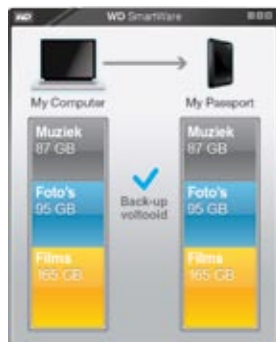

Bepaal wat u wilt

Vanuit het WD SmartWare controlevenster stelt u zelf uw backup in, kiest u uw data beveiliging, controleert u uw data, bepaalt u het stroomverbruik, en nog veel meer.