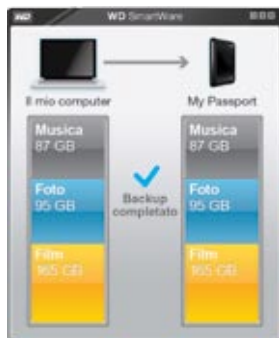

Assumi il controllo

Il centro di controllo WD SmartWare ti consente di personalizzare il backup, impostare la sicurezza dell'unità, eseguire la diagnostica, gestire le impostazioni di risparmio energetico e tanto altro ancora.

Il backup visuale visualizza le categorie dei contenuti e conferma che i tuoi file sono stati copiati.