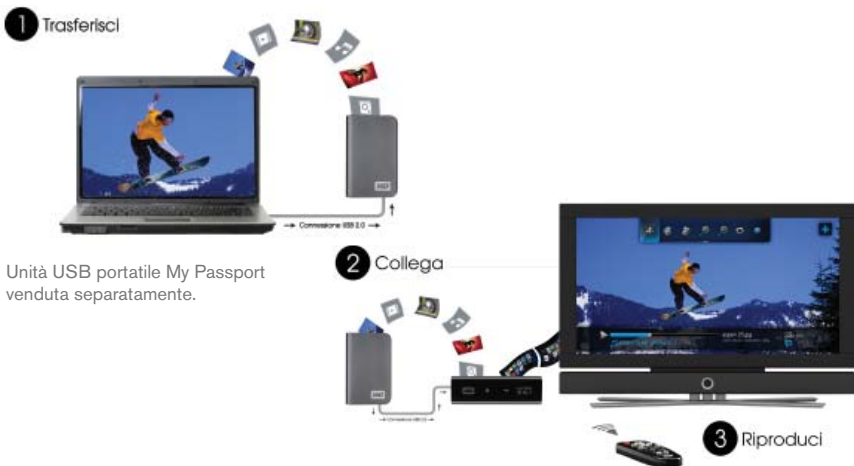

Unità USB portatile My Passport venduta separatamente.

Dimensioni

Altezza:	40 mm
Profondità:	100 mm
Larghezza:	125 mm
Peso:	302,5 g

Numero di modello

WDAVN00xx

Garanzia limitata

PanAm	Un (1) anno
APAC	Un (1) anno
EMEA	Due (2) anni

Contenuto del kit

- Lettore multimediale HD
- Telecomando compatto con batterie
- Software di conversione multimediale (soltanto Windows®)
- Cavo AV composito
- Adattatore CA
- Guida di installazione rapida

Specifiche del prodotto

Temperatura (in funzione):	5°C – 35°C 41°F – 95°F
Temperatura (a riposo):	-40°C – 65°C -40°F – 149°F

Formati multimediali

AVI (Xvid, AVC, MPEG1/2/4, WMV9, VC-1), MPG/MPEG, VOB, MKV (h.264, x.264, AVC, MPEG1/2/4, WMV9, VC-1), TS/TP/M2T (MPEG1/2/4, AVC, VC-1), MP4/MOV (MPEG4, h.264), M2TS, WMV9

JPEG, GIF, TIFF, BMP, PNG

MP3, WAV/PCM/LPCM, WMA, AAC, FLAC, MKA, AIF/AIFF, OGG, Dolby Digital, DTS

Playlist

PLS, M3U, WPL

Sottotitolo

SRT, ASS, SSA, SUB, SMI

Non supporta contenuti premium incluso download di musica da iTunes® Store, Cinema Now, MovieLink®, Amazon Unbox™ e Vongo®.

Western Digital, WD, il logo WD e Put Your Life On It sono marchi depositati negli Stati Uniti e in altri paesi; WD TV e My Passport sono marchi commerciali di Western Digital Technologies, Inc. Eventuali altri marchi menzionati nel documento sono di proprietà di altre società. Le illustrazioni mostrate possono differire dal prodotto reale. È possibile i prodotti non siano tutti disponibili in ogni regione del mondo. Le specifiche di prodotti e pacchetti sono soggette a modifica senza preavviso. Il termine della garanzia limitata dipende dal paese in cui è stato acquistato il prodotto. Termini e condizioni completi sulla garanzia limitata sono reperibili sul nostro sito Web all'indirizzo support.wdc.com/warranty.

© 2009 Western Digital Technologies, Inc. Tutti i diritti riservati.

Per la visualizzazione multimediale sono necessari un TV e un dispositivo di storage USB (non acclusi). Fabbricato su licenza di Dolby Laboratories. "Dolby" e il simbolo con la doppia D sono marchi commerciali di Dolby Laboratories.