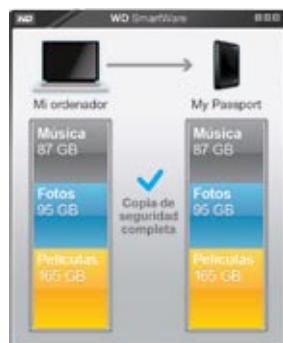

Características del producto

WD SmartWare™ Software

Mire su vida, a salvo en un solo sitio.

Vea sus copias de seguridad mientras se hacen

Ver es creer. La copia de seguridad visual muestra los contenidos por categorías y el progreso de la copia.

Proteja sus datos automáticamente

Relájese, sus datos están a salvo. La copia de seguridad automática y continua hará una segunda copia al instante cuando añada o cambie un archivo.

Vuelva a disponer de los archivos perdidos sin esfuerzo

Recupere sus valiosos datos en su ubicación original bien porque los haya perdido todos o porque haya sobrescrito algún archivo importante.

Tome el control

Personalice sus copias de seguridad, establezca la seguridad del disco, ejecute diagnósticos, administre la configuración de energía y mucho más desde el centro de control WD SmartWare.

La copia de seguridad visual muestra las categorías de contenidos y confirma que se ha hecho copia de seguridad de los archivos.

Nuestro disco portátil más pequeño que nunca

Hemos diseñado un disco duro USB integrado más pequeño y de alta calidad dentro de un paquete con estilo.

Bloqueo de unidad

Esté tranquilo sabiendo que sus datos están protegidos contra accesos no autorizados o robos con una protección mediante contraseña y cifrado de hardware de 256 bits.

Respetuoso con el planeta

Hemos diseñado una pequeña caja minorista a partir de materiales reciclados para minimizar los residuos. Le animamos a que lo recicle.

Diseñado para Mac

Formateado para Mac y compatible con Apple Time Machine, este disco está listo para que los usuarios de Mac puedan conectarlo y usarlo.

Interfaz USB 2.0

Alimentado directamente desde el puerto USB del PC. No se necesita una alimentación aparte.

Existe un cable opcional disponible para los pocos ordenadores que limitan la alimentación desde el puerto USB.

Especificaciones del producto

INTERFAZ

USB 2.0

DIMENSIONES

Altura: 0,60 pulg. (15 mm)
Fondo: 3,20 pulg. (83 mm)
Ancho: 4,30 pulg. (110 mm)
Peso: 0,44 lb (0,20 kg)

COMPATIBILIDAD DEL SISTEMA

Formateado para HFS+ Journaled
Mac OS® X Tiger®, Leopard®,
Snow Leopard™

CAPACIDADES Y MODELOS

640 GB WDBAAB6400ACH
500 GB WDBAAB5000ACH
400 GB WDBAAB4000ACH
320 GB WDBAAB3200ACH
250 GB WDBAAB2500ACH

CONTENIDO DEL PAQUETE

Disco duro portátil
Software WD SmartWare
Cable USB
Adaptador de CA
Guía de instalación rápida

ESPECIFICACIONES DE FUNCIONAMIENTO

Velocidad de transferencia de datos:¹
hasta 480 Mb/seg.
Temperatura operativa: 5°C a 35°C
Temperatura no operativa: -20°C a 65°C

¹ Para obtener un rendimiento Hi-Speed USB se requiere un host USB 2.0 y un cable certificado USB 2.0.