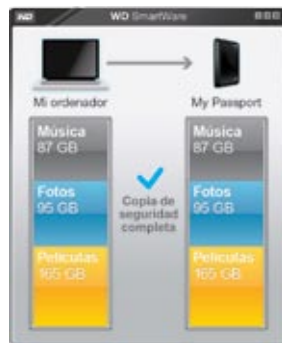

Características del producto

WD SmartWare™ Software

Mire su vida, a salvo en un solo sitio.

Vea sus copias de seguridad mientras se hacen

Ver es creer. La copia de seguridad visual muestra los contenidos por categorías y el progreso de la copia.

Proteja sus datos automáticamente

Relájese, sus datos están a salvo. La copia de seguridad automática y continua hará una segunda copia al instante cuando añada o cambie un archivo.

Vuelva a disponer de los archivos perdidos sin esfuerzo

Recupere sus valiosos datos en su ubicación original bien porque los haya perdido todos o porque haya sobrescrito algún archivo importante.

Tome el control

Personalice sus copias de seguridad, establezca la seguridad del disco, ejecute diagnósticos, administre la configuración de energía y mucho más desde el centro de control WD SmartWare.

La copia de seguridad visual muestra las categorías de contenidos y confirma que se ha hecho copia de seguridad de los archivos.

Nuestro disco portátil más pequeño que nunca

Hemos diseñado un disco duro USB integrado más pequeño y de alta calidad dentro de un paquete con estilo. Con una variedad de divertidos colores, es seguro que habrá uno que se adapte a su estilo.

Bloqueo de unidad

Esté tranquilo sabiendo que sus datos están protegidos contra accesos no autorizados o robos con una protección mediante contraseña y cifrado de hardware de 256 bits.

Respetuoso con el planeta

Hemos diseñado una pequeña caja minorista a partir de materiales reciclados para minimizar los residuos. Le animamos a que lo recicle.

Listo para conectar y usar con los PC de Windows

Si es usuario de Mac, compruebe nuestra versión Mac de este producto.

Interfaz USB 2.0

Alimentado directamente desde el puerto USB del PC. No se necesita una alimentación aparte.

Existe un cable opcional disponible para los pocos ordenadores que limitan la alimentación desde el puerto USB.

Especificaciones del producto

INTERFAZ

USB 2.0

DIMENSIONES

Altura: 0,60 pulg. (15 mm)
Fondo: 3,20 pulg. (83 mm)
Ancho: 4,30 pulg. (110 mm)
Peso: 0,44 lb (0,20 kg)

COMPATIBILIDAD DEL SISTEMA

NTFS formateado para Windows® XP, Windows Vista®, Windows 7, Mac OS® X, Tiger®, Leopard®, Snow Leopard™ (requiere nuevo formato)

CAPACIDADES Y MODELOS

250 GB (solo negro), 320 GB, 500 GB, 640 GB

Negro medianoche WDBAAxxxxABK
Azul Pacífico WDBAAxxxxABL
Rojo real WDBAAxxxxARD
Plata fría WDBAAxxxxASL
Blanco ártico WDBAAxxxxAWT

* El blanco ártico solo está disponible en EMEA, Oriente Medio y África.

CONTENIDO DEL PAQUETE

Disco duro portátil
Software WD SmartWare
Cable USB
Adaptador de CA
Guía de instalación rápida

ESPECIFICACIONES DE FUNCIONAMIENTO

Velocidad de transferencia de datos:¹ hasta 480 Mb/seg.
Temperatura operativa: 5°C a 35°C
Temperatura no operativa: -20°C a 65°C

¹ Para obtener un rendimiento Hi-Speed USB se requiere un host USB 2.0 y un cable certificado USB 2.0.