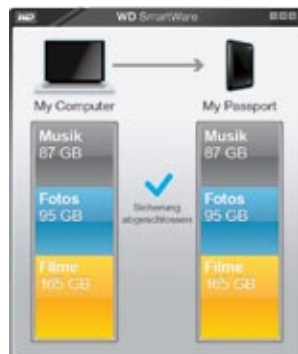

Sie haben die Kontrolle

Mit dem WD SmartWare-Kontrollzentrum können Sie Ihre Sicherung anpassen, die Laufwerksicherheit einrichten, Diagnosen durchführen, Ihre Energieeinstellungen verwalten und vieles mehr.

Die grafische Sicherung unterteilt Ihre Inhalte in Kategorien und bestätigt, dass Ihre Dateien gesichert wurden.