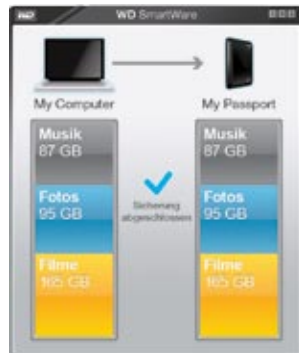

Sie haben die Kontrolle

Mit dem WD SmartWare-Kontrollzentrum können Sie Ihre Sicherung anpassen, die Laufwerksicherheit einrichten, Diagnosen durchführen, Ihre Energieeinstellungen verwalten und vieles mehr.

Die grafische Sicherung unterteilt Ihre Inhalte in Kategorien und bestätigt, dass Ihre Dateien gesichert wurden.