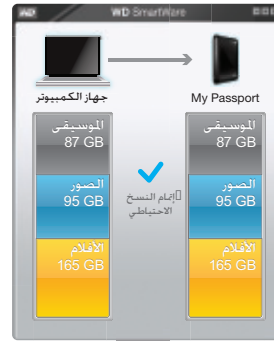

WD SmartWare™ Software

جميع ذكرياتك، محفوظة في مكان واحد آمن.

شاهد عملية النسخ الاحتياطي التي تقوم بها أثناء حدوثها المشاهدة خير دليل، يعرض النسخ الاحتياطي المرئي محتوياتك في فئات ويظهر مدى تقدم عملية النسخ الاحتياطي التي تقوم بها.

حماية بياناتك تلقائيًا

استرح، إن بياناتك آمنة. سيقوم النسخ الاحتياطي التلقائي المستمر فورًا بعمل نسخة ثانية كلما قمت بإضافة أو تغيير أي ملف.

استرجاع الملفات المفقودة بلا عناء

استرداد بياناتك القيمة إلى موقعها الأصلي، سواء كنت قد فقدت كل بياناتك أو كنت فقط قد كتبت فوق ملف مهم.

التحكم

قم بتخصيص النسخ الاحتياطي وضبط حماية محرك الأقراص وتشغيل التشخيص وإدارة إعدادات الطاقة والمزيد باستخدام مركز التحكم لبرنامج WD SmartWare.

يعرض النسخ الاحتياطي المرئي فئات محتوياتك ويؤكد لك أنه قد تم النسخ الاحتياطي للمفاتيح.

مواصفات المنتج

السعات والموديلات	اللون
250 GB (أسود فقط)	أسود
320 GB	أزرق
500 GB	أحمر
640 GB	أبيض

نظام التشغيل	الوزن
Windows® XP Formatted NTFS	0.60 بوصة (15 م)
Windows 7, Windows Vista®	3.20 بوصة (83 م)
Mac OS® X, Tiger®, Leopard®	4.30 بوصة (110 م)
Snow Leopard™ (يتطلب إعادة التهيئة)	0.44 باوند (0.20 كجم)

الأبعاد	محتويات المجموعة
الارتفاع:	محرك الأقراص الصلب المحمول
العمق:	برنامج WD SmartWare
العرض:	كابل USB
الوزن:	محول تيار متردد
	دليل التثبيت السريع

يُتطلب محوّل USB 2.0 وكابل USB 2.0 معتمد للحصول على أداء Hi-Speed USB عالي السرعة.