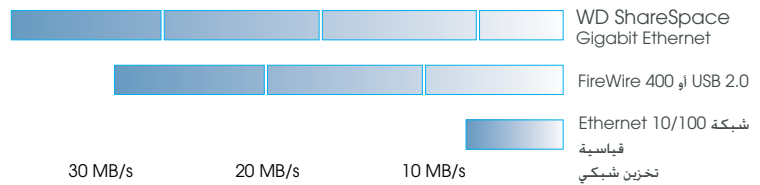

دليل التركيب السريع

مواصفات المنتج

1Gb/s Ethernet: معدل نقل البيانات:
(بحد أقصى)

درجة حرارة التشغيل: من ٥ إلى ٣٥ درجة مئوية

درجة حرارة إيقاف التشغيل: من ٢٠- إلى ٦٥ درجة مئوية

يتفوق WD ShareSpace في الأداء على USB 2.0 و FireWire 400