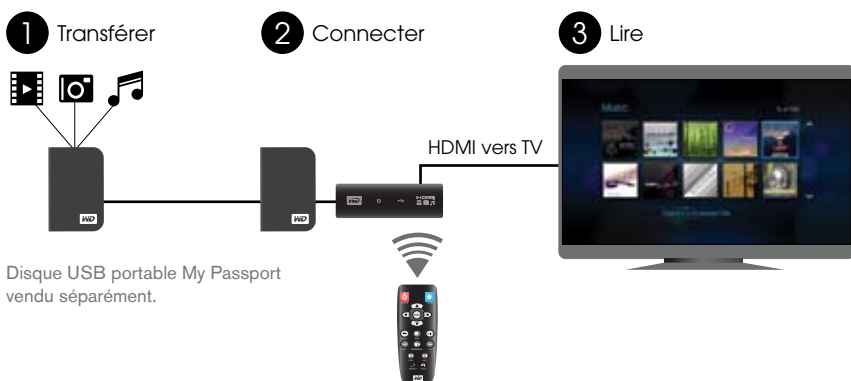

Disque USB portable My Passport
vendu séparément.

Dimensions

Hauteur : 40 mm (1,57 pouces)
Profondeur : 100 mm (3,94 pouces)
Largeur : 125 mm (4,92 pouces)
Poids : 302,5 g (0,67 livres)

Numéro de modèle

WDAVN00xx

Garantie limitée

Amériques 1 an
Asie Pacifique 1 an
Europe, Moyen-Orient, Afrique 2 ans

Contenu du kit

- Lecteur multimédia HD
- Télécommande compacte (piles incluses)
- Logiciel de conversion de médias (Windows® uniquement)
- Câble AV composite
- Adaptateur secteur
- Guide d'installation rapide
- Support pour disque portable My Passport

Caractéristiques du produit

Température de fonctionnement : 5 à 35 °C
41 à 95° F
Température hors fonctionnement : -40 à 65° C
-40 à 149° F

Formats de médias

- MPEG1/2/4, WMV9, AVI (MPEG4, Xvid, AVC), H.264, MKV, MOV (MPEG4, H.264)
- JPEG, GIF, TIF/TIFF, BMP, PNG
- MP3, WMA, OGG, WAV/PCM/LPCM, AAC, FLAC, Dolby Digital, AIF/AIFF, MKA

Sélection PLS, M3U, WPL
Sous-titre SRT (UTF-8)

HDMI JPEG

AAC H.264 mp3
DECODING MPEG-4/AVC

DOLBY DIGITAL FULL HD 1080P

RoHS COMPLIANT

MPEG2/4, H.264 et WMV9 prennent en charge des résolutions pouvant atteindre 1920x1080p 24 i/s, 1920x1080i 30 i/s et 1280x720p 60 i/s. Un récepteur audio est requis pour produire un son surround. AAC/Dolby Digital décode uniquement en sortie 2 voies. JPEG prend uniquement en charge les fichiers RVB compressés. BMP prend uniquement en charge les fichiers non compressés. TIFF prend uniquement en charge les fichiers à couche unique.

Ne prend pas en charge les contenus « premium » protégés, notamment les films et morceaux musicaux téléchargés depuis les plateformes iTunes® Store, Cinema Now, Movielink®, Amazon Unbox® et Vongo®.

Western Digital, WD, le logo WD et Put Your Life On It sont des marques déposées aux Etats-Unis et dans d'autres pays ; WD TV et My Passport sont des marques de Western Digital Technologies, Inc. Les autres marques mentionnées dans la présente appartiennent à d'autres sociétés. Les illustrations représentées peuvent différer des produits réels. Tous les produits peuvent ne pas être disponibles dans tous les pays. Toutes les spécifications des produits et de l'emballage sont sujettes à modifications sans préavis. Les termes de votre garantie limitée dépendent du pays dans lequel vous avez acheté le produit. Veuillez visiter notre site Web à l'adresse support.wdc.com/warranty pour obtenir les termes et conditions détaillés de notre garantie limitée.

© 2008 Western Digital Technologies, Inc. Tous droits réservés.

Télévision et périphérique de stockage USB requis pour la visualisation de contenus multimédias (non fournis).

Fabriqué sous licence de Dolby Laboratories. « Dolby » et le symbole du double D sont des marques de Dolby Laboratories.